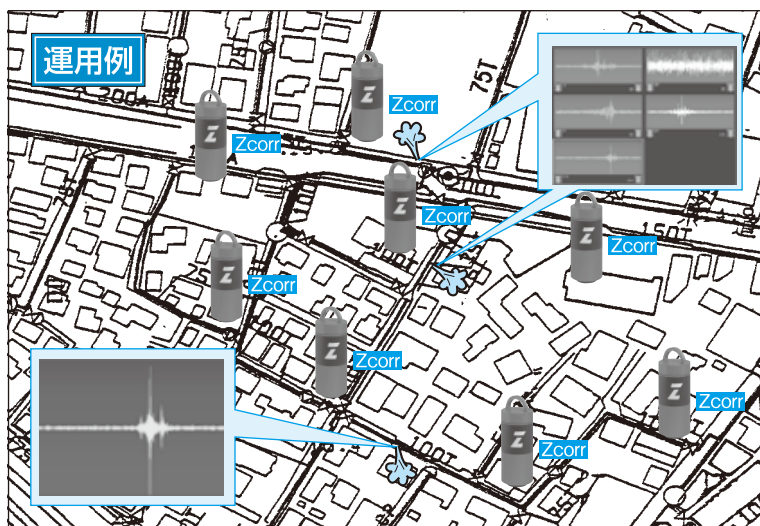

口ガ型相関式漏水探知システム

Zcorr

ISO 9001 認証取得 (QM4215)

 **フジテコム**
みず、みち、いのち。

ロガ型相關式漏水探知システム Zcorr

多点で同時に複数相關処理。

広範囲の管路を一度に調査！

ロガ型相關式漏水探知システムZcorrは、ロガセンサと解析ソフトウェアの組合せにより、一度の調査で複数の漏水を探知し、多点同時相關処理が可能となりました。これにより広範囲を一度に調査でき、効率的な作業が行えます。また解析ソフトウェアは、自動分析機能や漏水音再生機能等が付き様々な分析が行え、さらにデータ管理機能により調査データ管理を容易にしました。

特長

- ① 多点相關機能：**
ロガセンサを多点に設置、複数箇所を同時に相關処理が行えます。
- ② 無線・有線を使用しないロガタイプセンサ：**
ロガタイプセンサなので市街地や交通量の多い場所でも調査が可能です。
- ③ 解析ソフトウェア（日本語表示）：**
ロガセンサより収集したデータを自動的に相關処理し、自動分析機能・聴音解析機能等による多彩な分析が行えます。また、解析結果の一覧表示機能・データマネージャーにより、データ管理が容易に行えます。
- ④ USBによる高速ダウンロード：**
パソコンとのデータ通信にUSBを使用。従来品より約20倍速くロガセンサからデータをダウンロードできます。またUSBから電源供給されるため、余分な電源ケーブルが必要なくなりました。
- ⑤ 調査作業の効率化：**
ロガセンサを広い範囲の管路設備に設置することにより、複数管路を一度に調査ができ、解析ソフトウェアが自動的に分析を行います。また、タイマー設定により夜間、自動でデータを収集します。

仕様

■ロガ

センサ	加速度センサ 感度：200V/g 分解能：0.1μg/√Hz
データ取得	周波数範囲：1～3000Hz 信号範囲：sub 1μg～20mg デジタル分解能：20bit 容量：1 MB
動作温度	－30～60℃
電源	リチウム電池 (3V)
取付部分	マグネット
保護等級	IP68 (完全防水)
ケース	材質：アルミニウム
寸法・重量	φ65.5mm×114(H) mm・640g

■ドッキングステーション

営業項目

IoT遠隔漏水監視システム / 地図情報統合プラットフォーム / 水道施設遠隔監視システム
漏水調査機器 / 管路探査機器 / 水圧測定機器 / 流量測定機器 / 水質測定機器 / 他

代理店